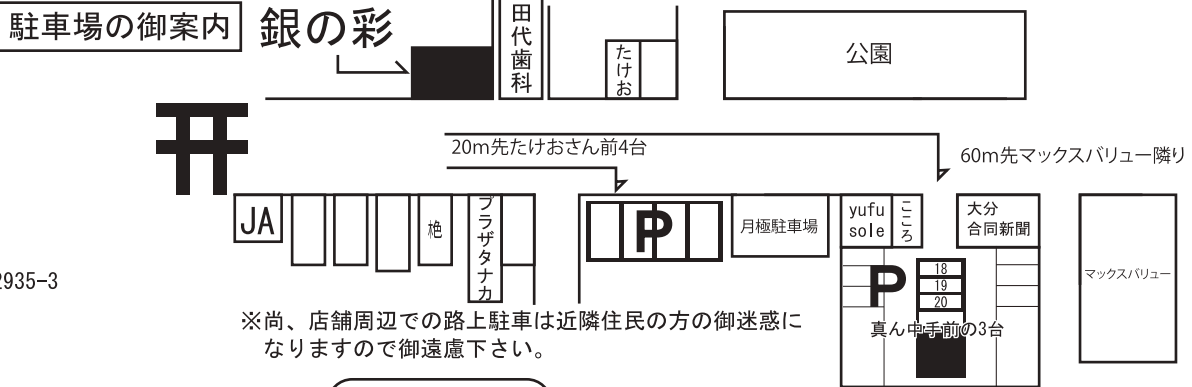

※尚、店舗周辺での路上駐車は近隣住民の方の御迷惑になりますので御遠慮下さい。

担当	

お客様控え

※申込用紙に数量、金額をご記入下さい。
※お受け渡しの間違えが無いようご記入下さい。

フリガナ			
お名前	様		
受付日	お受取日	お受取時間	お代金
		:	済 未

品名		価格	数量	金額
雪の苺	12cm	3300円 税抜3055円		円
	15cm	4700円 税抜4351円		円
	18cm	5700円 税抜5277円		円
メリーな チョコレート	12cm	3300円 税抜3055円		円
	15cm	4700円 税抜4351円		円
	18cm	5700円 税抜5277円		円

品名		価格	数量	金額
苺のタルト スペシャル	21cm	10000円 税抜9259円		円
聖夜の苺タルト	15cm	5500円 税抜5092円		円
雪と コーヒーと私	12cm	2800円 税抜2592円		円
	15cm	3900円 税抜3611円		円
雪の妖精	14cm	3900円 税抜3611円		円
	17cm	5000円 税抜4629円		円
大人達のシヨコラ	12cm	3700円 税抜3425円		円
合計金額				円